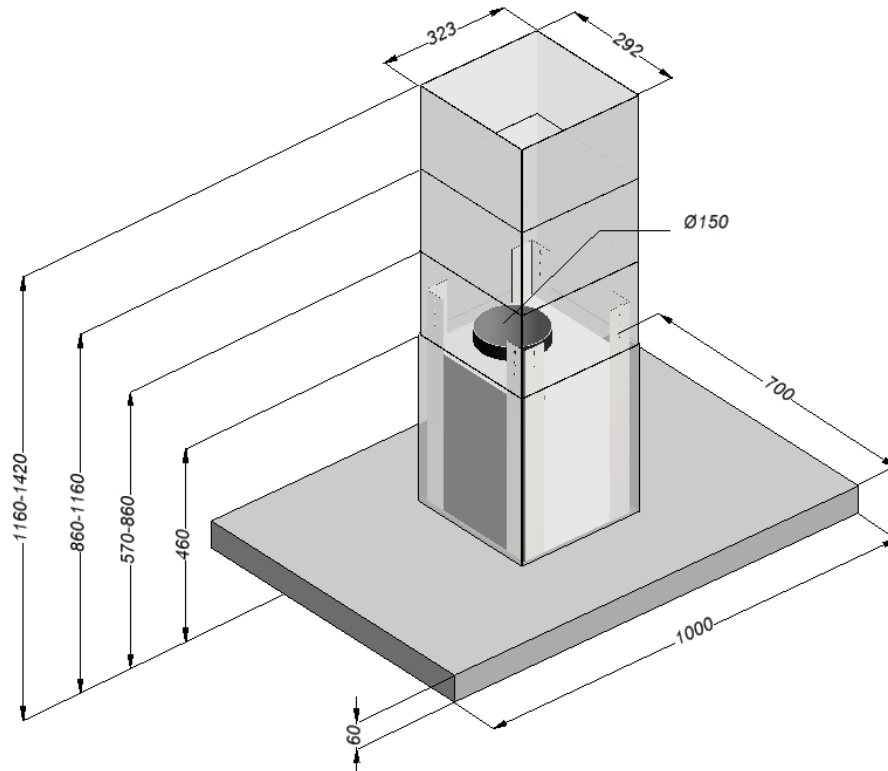

7450 HOTTE CENTRALE "FLAT'LINE" 100 CM INOX AVEC MOTEUR INTEGRE / LAMPES ECONOMIUES

Largeur:	100 cm
Hauteur:	570 mm - 860 mm (jusqu'à 1160 mm / 1420 mm avec rallonge)
Aspiration périphérique:	oui
Silencieux:	oui
Commande:	électronique affichage par diodes 3 niveaux + Power Arrêt différé 10 min.
Eclairage:	2 économiques 36 W
Filtre à graisse:	1 / métal
Moteur:	intégré

	Niveau 1	Niveau 2	Niveau 3	Power
Débit (m ³ /u)	320	450	600	850
Pression (Pa)	350	375	400	450
Puissance acoustique dB(A) re 1 pW	47	52	59	65
Pression acoustique dB(A)	32	37	44	51

*les niveaux sonores sont produits suivant la norme européenne EN 60704-2-13

Evacuation:	Ø 150 mm / supérieure
Raccordement électrique:	230V ~ 50 Hz Mono
Consommation:	370 W avec éclairage